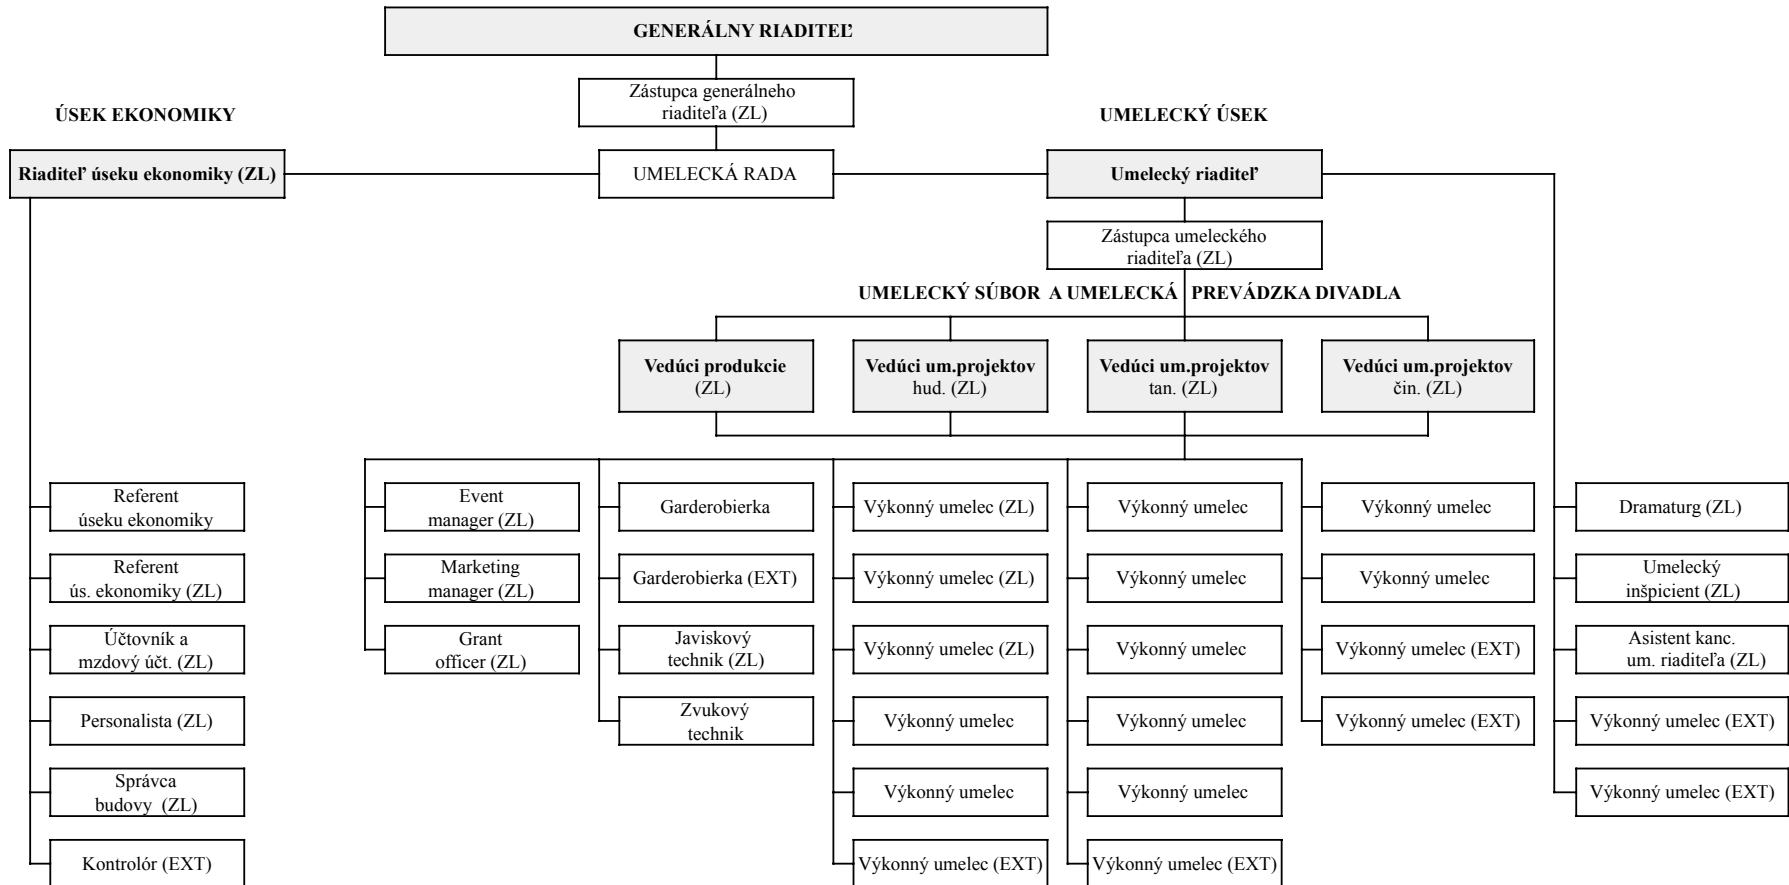

Organizačná schéma Tanečného divadla Ifjú Szivek

(ZL) – Zlúčená funkcia
 (EXT) – Externý pracovník